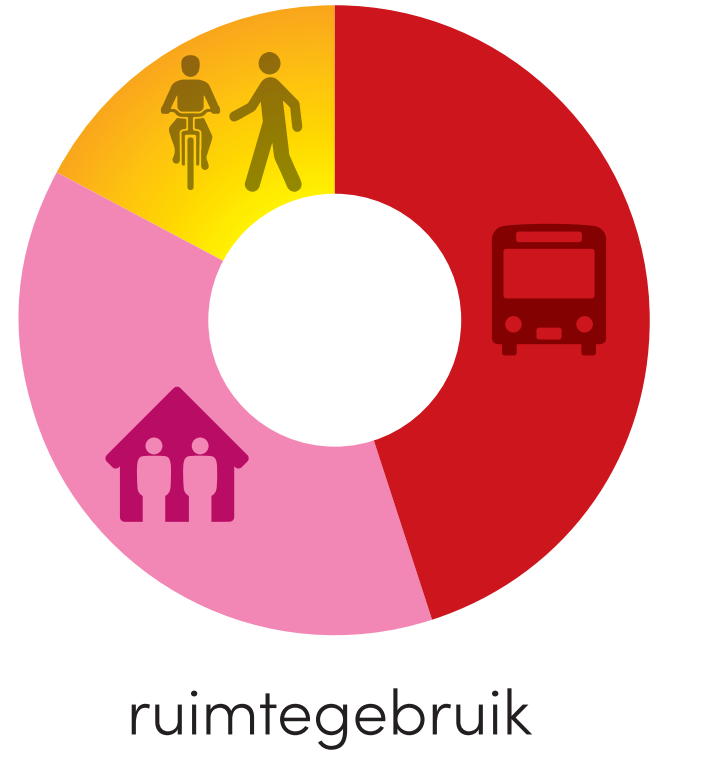

Variant 'Jansweg'

ruimtegebruik

Fietsers kunnen over de **Jansweg** heen en weer naar het station.
Eenrichtingsverkeer voor **bussen** en auto's op de Jansweg
tussen Parklaan en station.

**Gemeente
Haarlem**